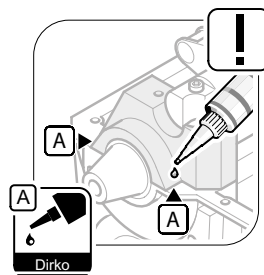

## VSI 04/2017

Conta, külbütör kapağı  
Audi | Seat | Škoda | Volkswagen  
1,9 | 2,0 TDI PD

Das Original

038 103 469 AD 038 103 469 AE 038 103 469 AG 038 103 469 AH 038 103 475 N	266.060	
03G 103 469 M 03G 103 469 G 03G 103 475 D	542.000	
038 103 469 AA 038 103 469 S 038 103 469 T	577.240	